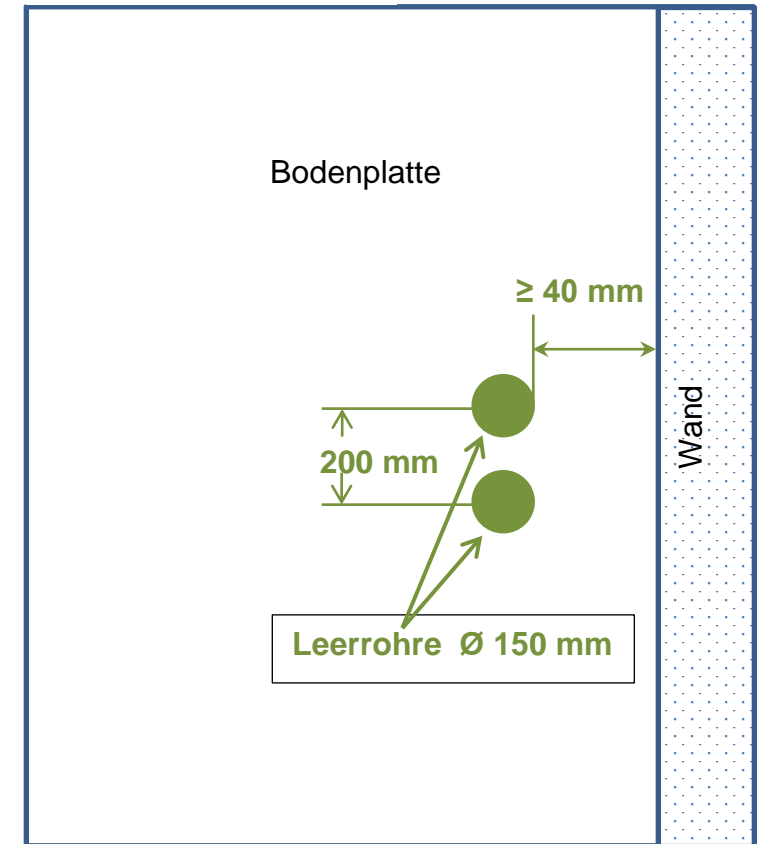

Anschluss Fernwärme Boden:

Seitenansicht:

Draufsicht
(Ansicht von oben):

Leerrohr:
zum Beispiel KG Rohr, Ø 150 mm,
mit glatter Innenfläche

Zeichnung nicht maßstäblich!