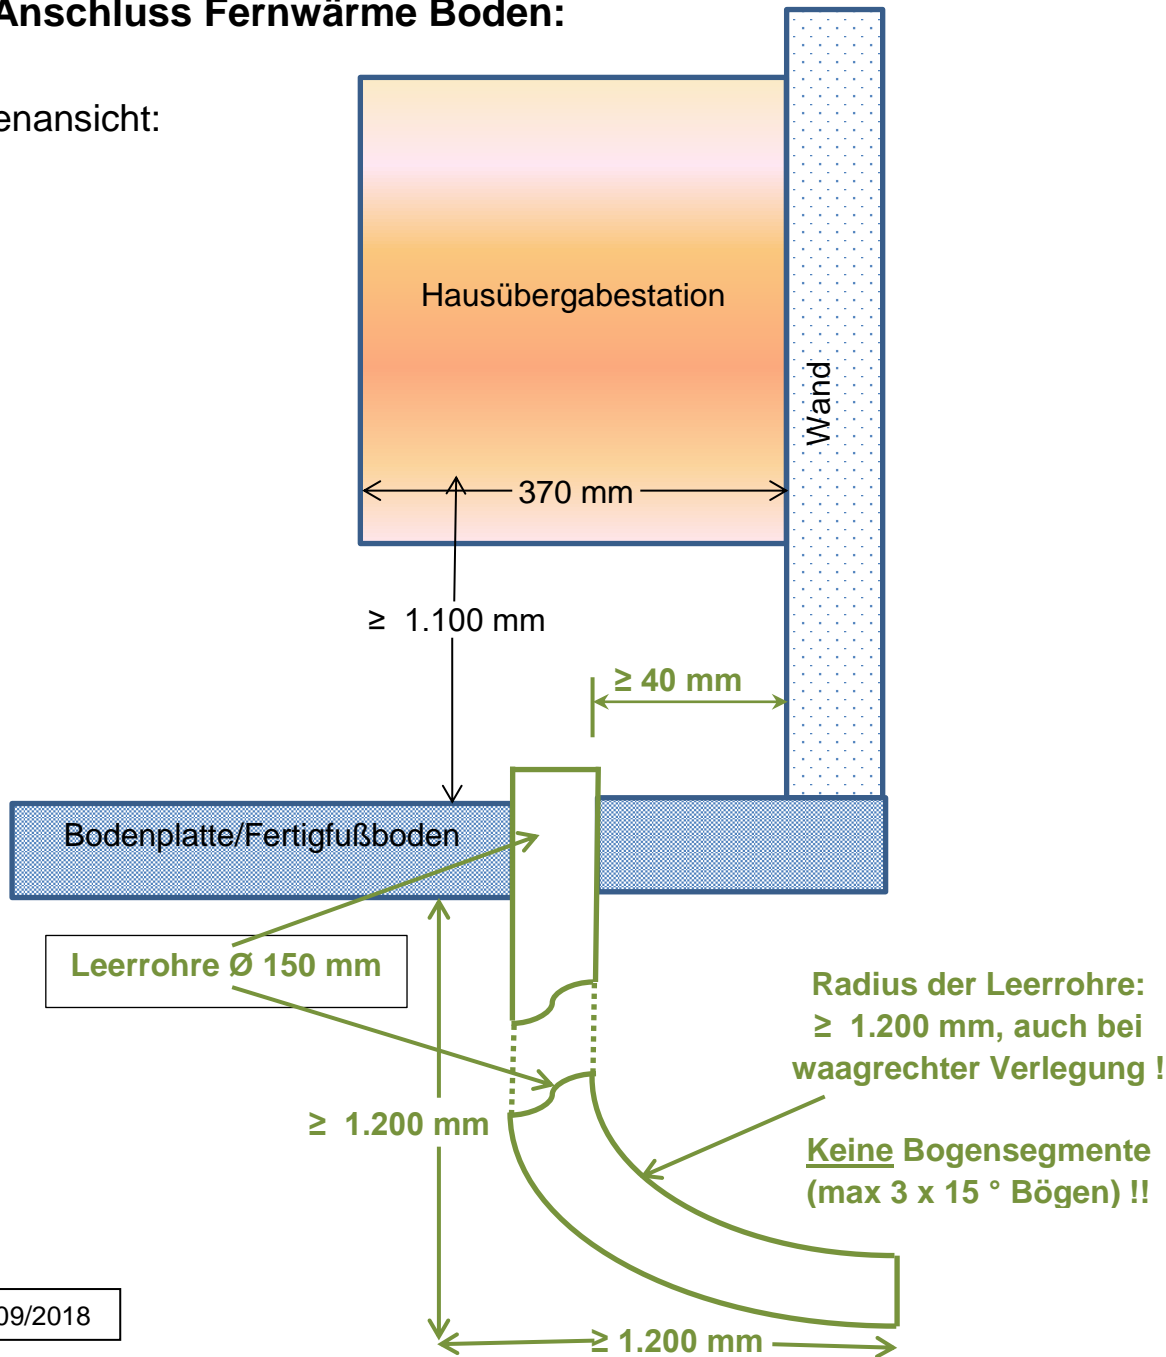

Anschluss Fernwärme Boden:

Seitenansicht:

Draufsicht
(Ansicht von oben):

Leerrohr:
zum Beispiel KG Rohr, Ø 150 mm,
mit glatter Innenfläche

Zeichnung nicht maßstäblich!